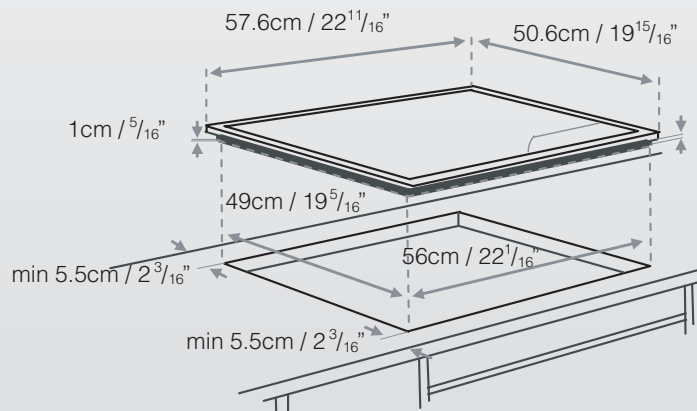

[ELECTRIC COOKTOP – HK634070XB / 66301K]

ELECTRICAL REQUIREMENT:

208/230 Volt 60Hz
40 AMP / 7100w

Unit Dims: 57.6cm W x 50.6cm D / 22¹¹/₁₆" W X 19¹⁵/₁₆" D

Cut-outs: 56cm W x 49cm D / 22¹/₁₆" W x 19¹/₄" D