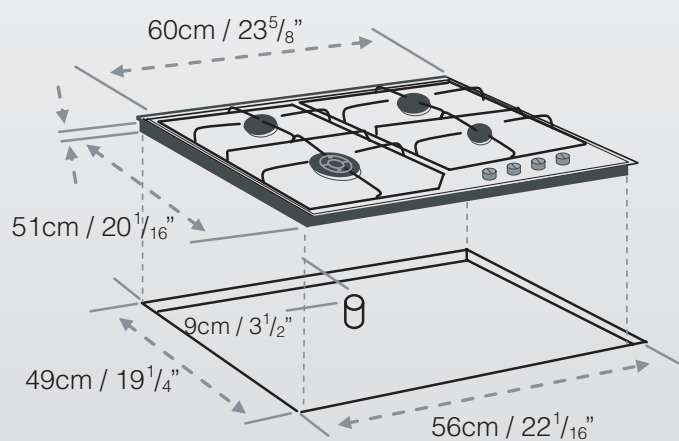

[GAS COOKTOP – 6524GM-M / CGA-60WOK]

ELECTRICAL REQUIREMENT:

115 Volt 60Hz

15 AMP

Unit Dims: 60cm w x 51cm D / 23⁵/₈" w X 20¹/₁₆" D

Cut-outs: 56cm w x 49cm D / 22¹/₁₆" w x 19¹/₄" D